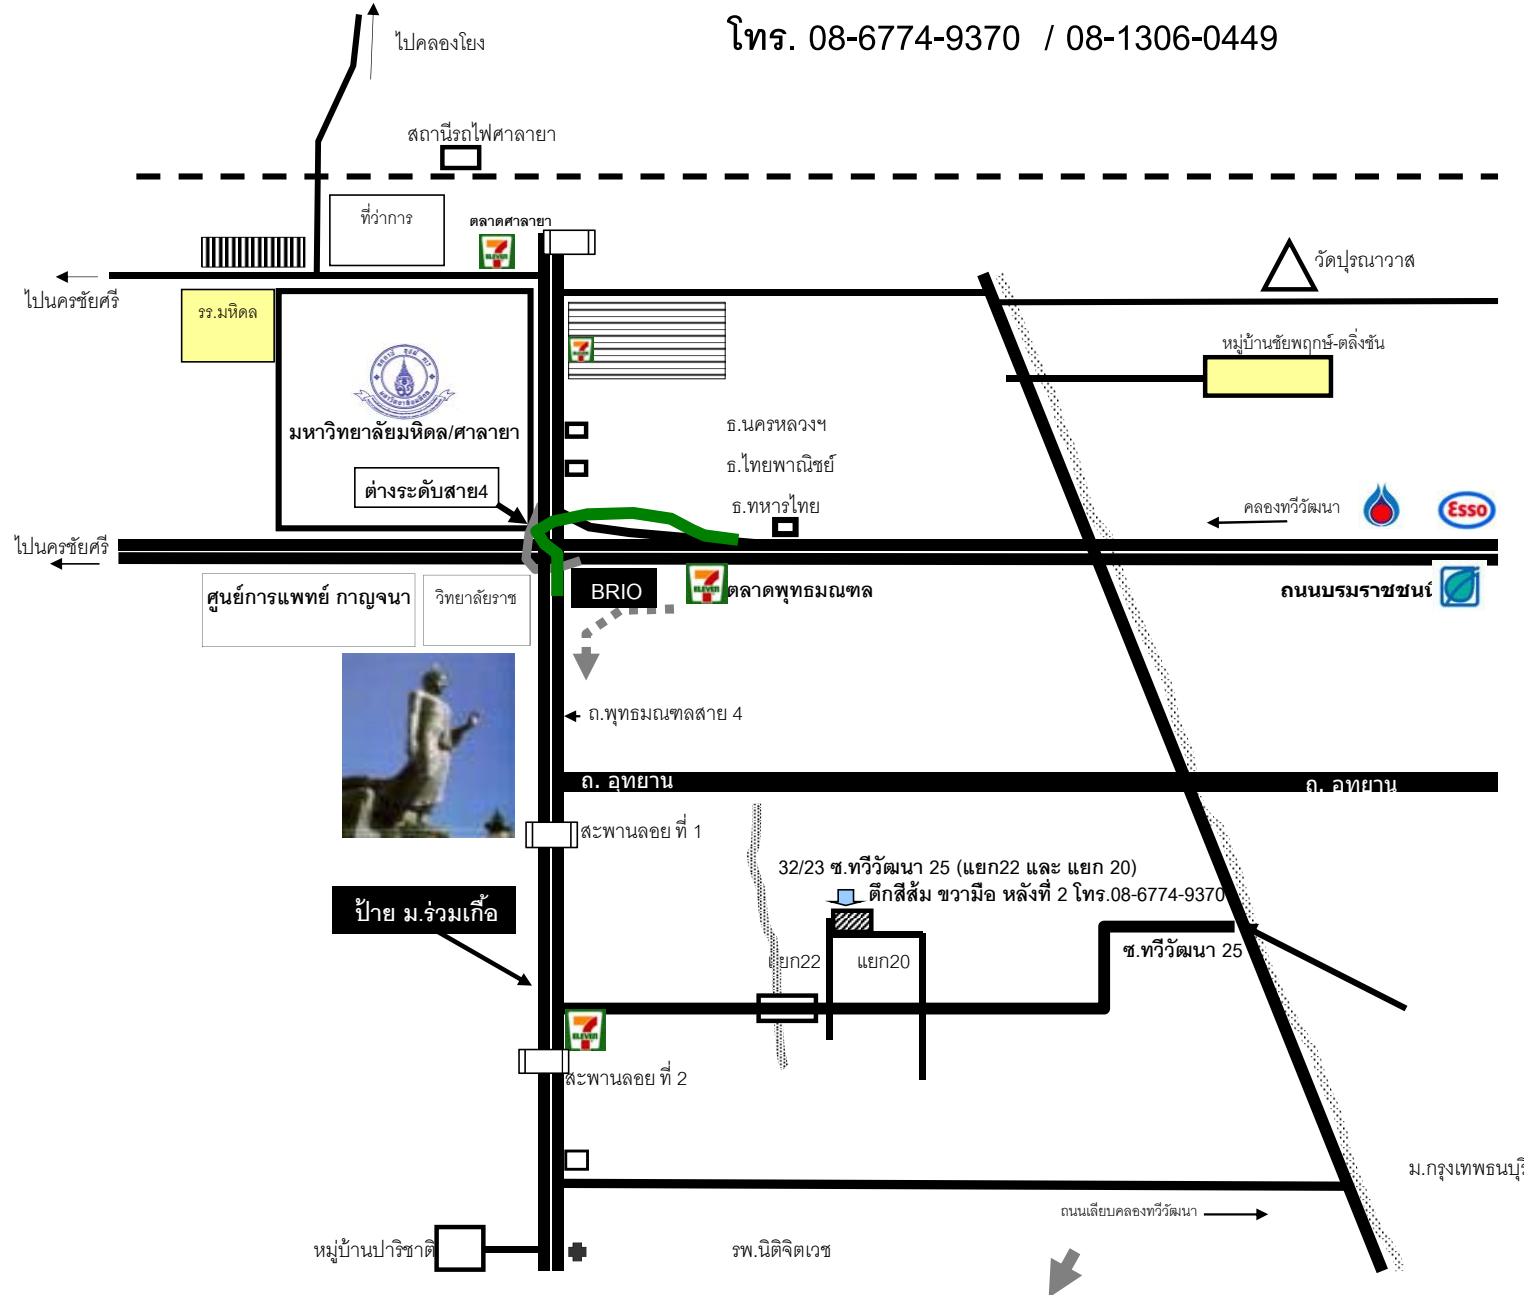

โทร. 08-6774-9370 / 08-1306-0449

จากแยก ถนนอุทยาน มุ่งหน้าสู่อ.เพชรเกษม มา สังเกต สะพานลอยคนข้ามถนน (ก่อนถึงสะพานลอยที่ 2) ซ้ายมือ มีป้าย "หมู่บ้าน/ชุมชนร่วมเกื้อ" ปากซอย มีร้านสะดวกซื้อ
เลี้ยวซ้ายเข้ามาในหมู่บ้าน ขับตรงมาจนถึงสะพาน ข้ามคลองเนินทราย เลี้ยวซ้ายซอยแรก ทวีวัฒนา 25 แยก 22 ตึกสี่สี่ม ขวามือ หลังที่ 2 โทร. 08-6774-9370